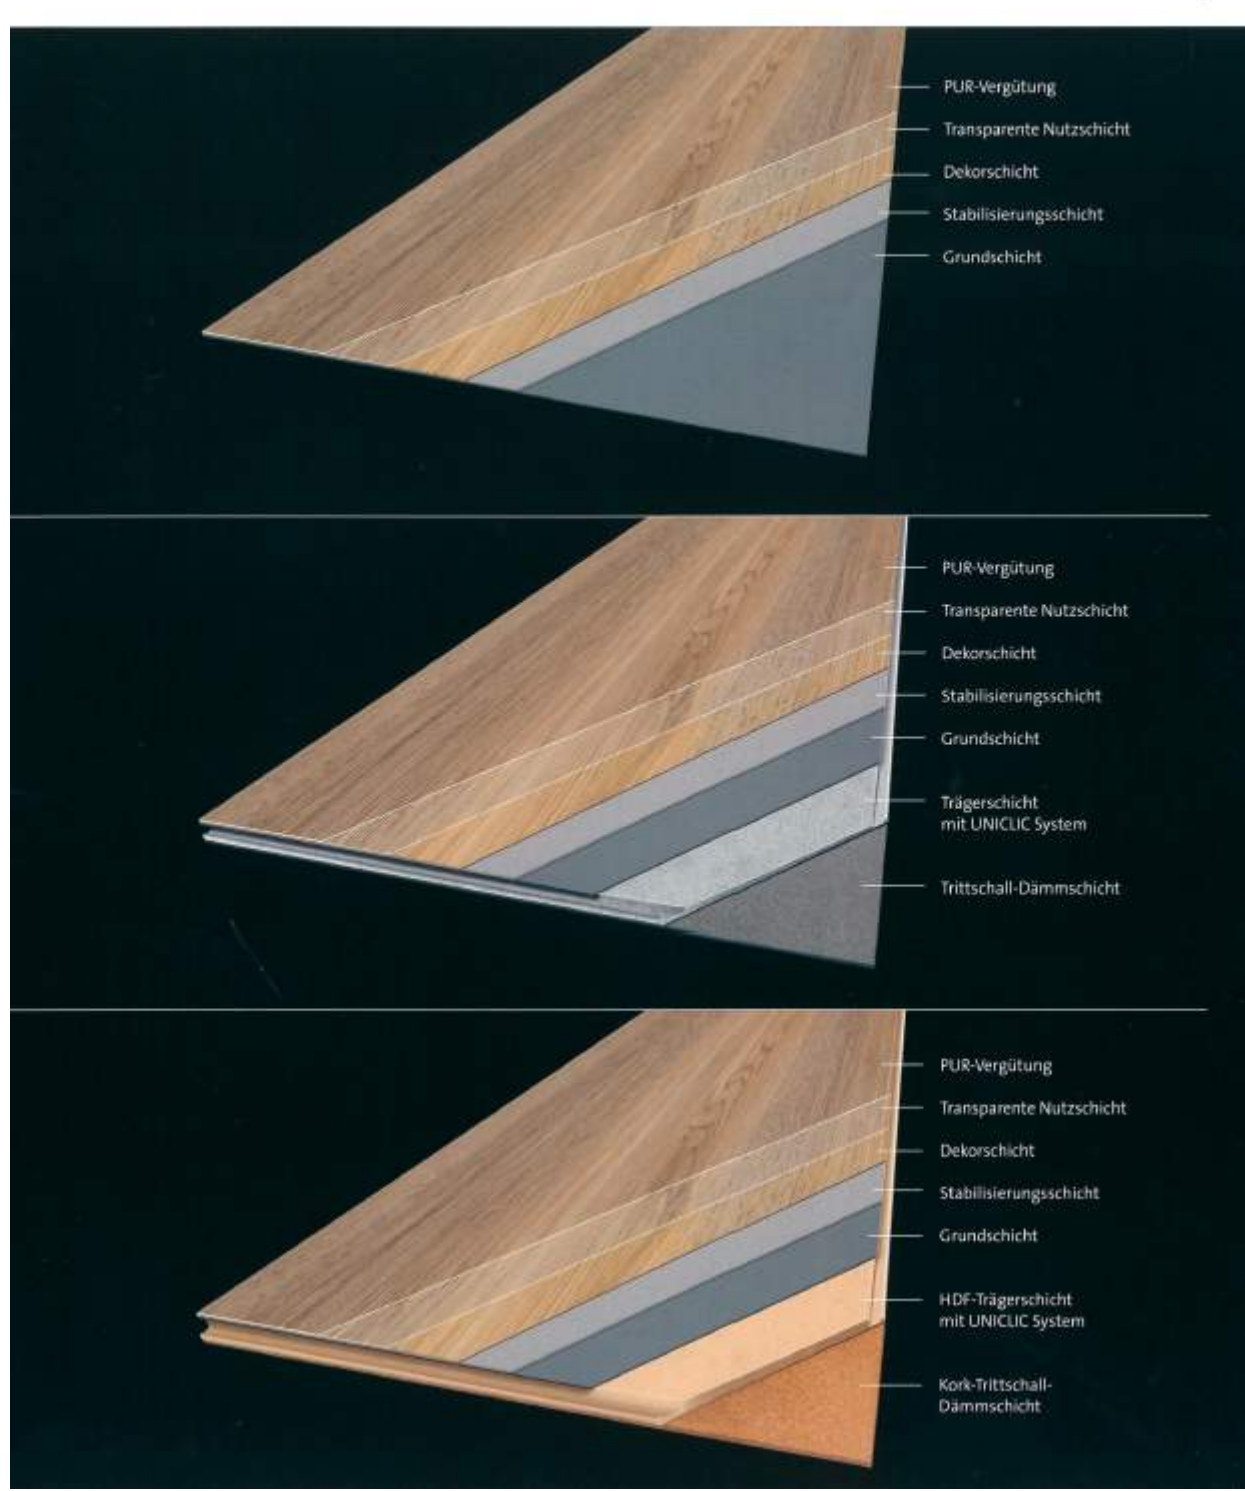

24 Designs
in 3 Bodenbelagsvarianten
für 72 Möglichkeiten

Honey Ash

Sie wurden mit dem europäischen Gütesiegel „Indoor Air Comfort Gold“ als besonders emissionsarm ausgezeichnet und bieten hohe Luftqualität im Innenraum.

Holzoptiken

Mit 18 Holzoptiken bieten wir Ihnen authentische Dekore für jeden Geschmack und Stil. Innovative Drucktechniken und realistische Oberflächenprägungen sorgen für lebendige Designs, die begeistern.